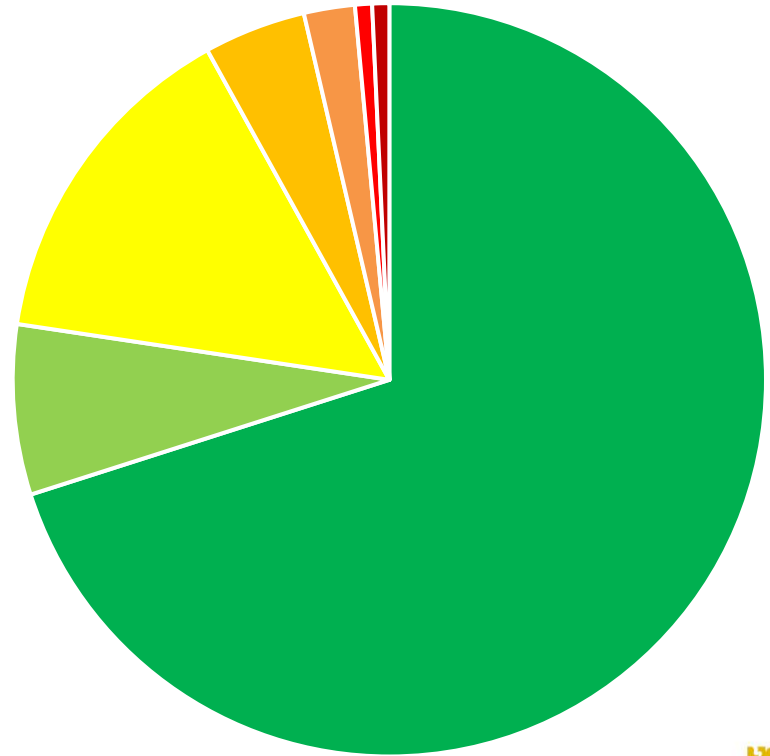

Duurzaam

Houten

Bregje Tettelaar – programmamanager

■ Woningen ■ Bedrijven ■ Publieke Diensten

Woningen

■ A t/m A++ ■ B ■ C ■ D ■ E ■ F ■ G

Utiliteit

■ A t/m A++ ■ B ■ C ■ D ■ E ■ F ■ G

“Alles renoveren naar label ... zorgt voor reductie in de warmtevraag van ... ten opzichte van nu.”