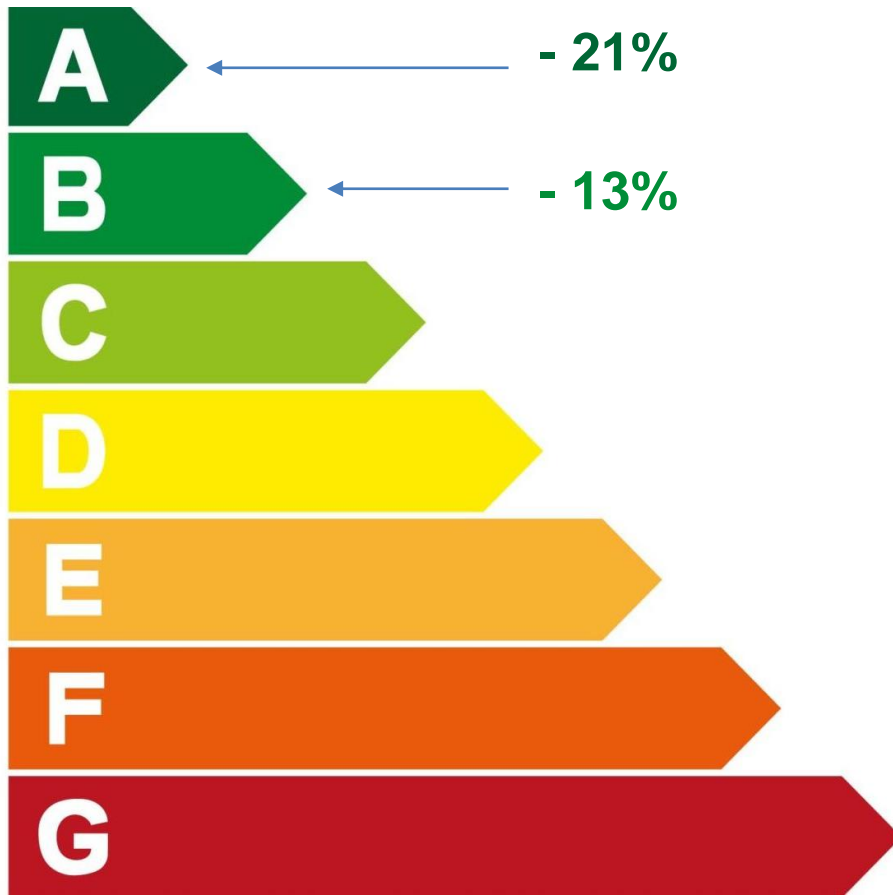

Duurzaam

Houten

Bregje Tettelaar – programmamanager

■ Woningen ■ Bedrijven ■ Publieke Diensten

Woningen

■ A t/m A++ ■ B ■ C ■ D ■ E ■ F ■ G

Utiliteit

■ A t/m A++ ■ B ■ C ■ D ■ E ■ F ■ G

“Alles renoveren naar label ... zorgt voor reductie in de warmtevraag van ... ten opzichte van nu.”